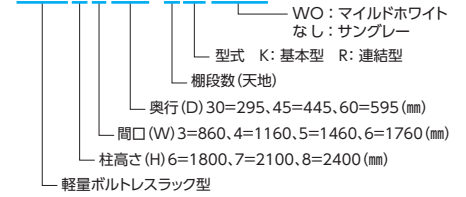

**棚の段変更が簡単**  
小刻みな25mm単位の段ピッチで、自由に調整、変更できます。

**優れた経済性**  
2台目からの増結は、高さ奥行が同じであれば支柱が兼用できお得です。

品番の見方

**MK6345-5KWO**

- 棚段数は天棚板を含みます。
- 外形寸法は、H+6mm・W+43mm・D+9mm
- 有効間口寸法は、W-44mm
- 有効奥行寸法は、D-15mm
- 棚間口寸法Wは、柱芯々(mm)
- 有効棚段間隔寸法は、棚段間隔寸法-35mm(最上段のみ-61mm)
- 段調整ピッチ/25mm

最大積載質量 (等分布載荷) 150kg/段

※集中荷重になりますと、耐荷重能力は半減します。

■カラー (2色)

カラー	品番	コード
サンプルレー	-	-01
マイルドホワイト	WO	-01

●段増価格

D	W	860	1160	1460	1760
295	商品コード	57-0447-□	57-0448-□	57-0449-□	57-0450-□
	品番	MKSHS-330(WO)	MKSHS-430(WO)	MKSHS-530(WO)	MKSHS-630(WO)
445	商品コード	57-0451-□	57-0452-□	57-0453-□	57-0454-□
	品番	MKSHS-345(WO)	MKSHS-445(WO)	MKSHS-545(WO)	MKSHS-645(WO)
595	商品コード	57-0455-□	57-0456-□	57-0457-□	57-0458-□
	品番	MKSHS-360(WO)	MKSHS-460(WO)	MKSHS-560(WO)	MKSHS-660(WO)
	価格	¥4,250	¥5,200	¥6,210	¥8,060
	価格	¥5,290	¥6,600	¥7,850	¥10,310
	価格	¥6,400	¥7,970	¥10,580	¥13,020